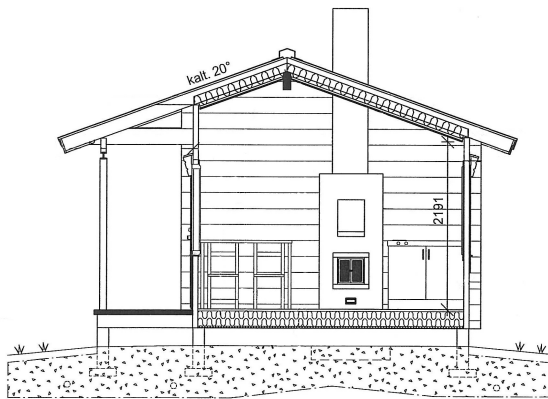

Bastu 20 sommarkampanj 2011

Erbjudandet gäller beställningar som gjorts före 2011/09/30.

Pris:

LT69 x 220

Timmer stomme + monterings material:	4340 €
Trävaror +fönster och dörrar :	9480 €
Trävaror +fönster,dörrar och shingel :	10100 €

Direkt från lagret

Bastu 20

Omkl.rum +bastu

Våningsyta 20,0 m²
Varm yta 18,8 m²
Bruksareal 27,0 m²

Malli _____

Hinta _____

Tarjous voimassa 30.09.2011

Asiakas: