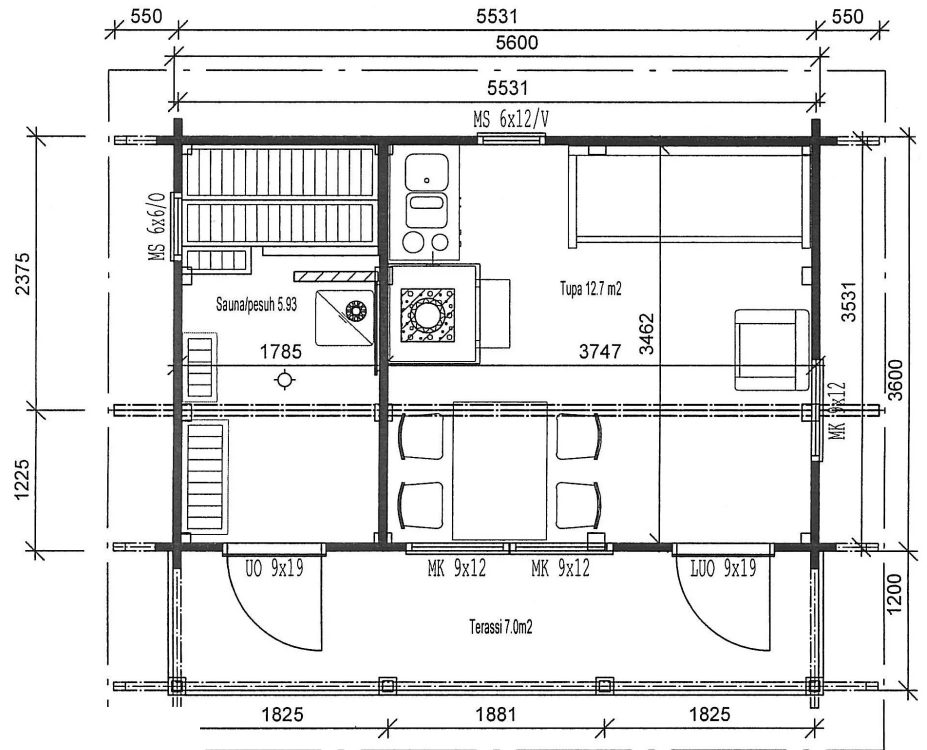

Direkt från lagret

Bastu 20

Omkl.rum +bastu

Våningsyta 20,0 m²
Varm yta 18,8 m²
Bruksareal 27,0 m²

Malli _____

Hinta _____

Tarjous voimassa 30.09.2011

Asiakas: